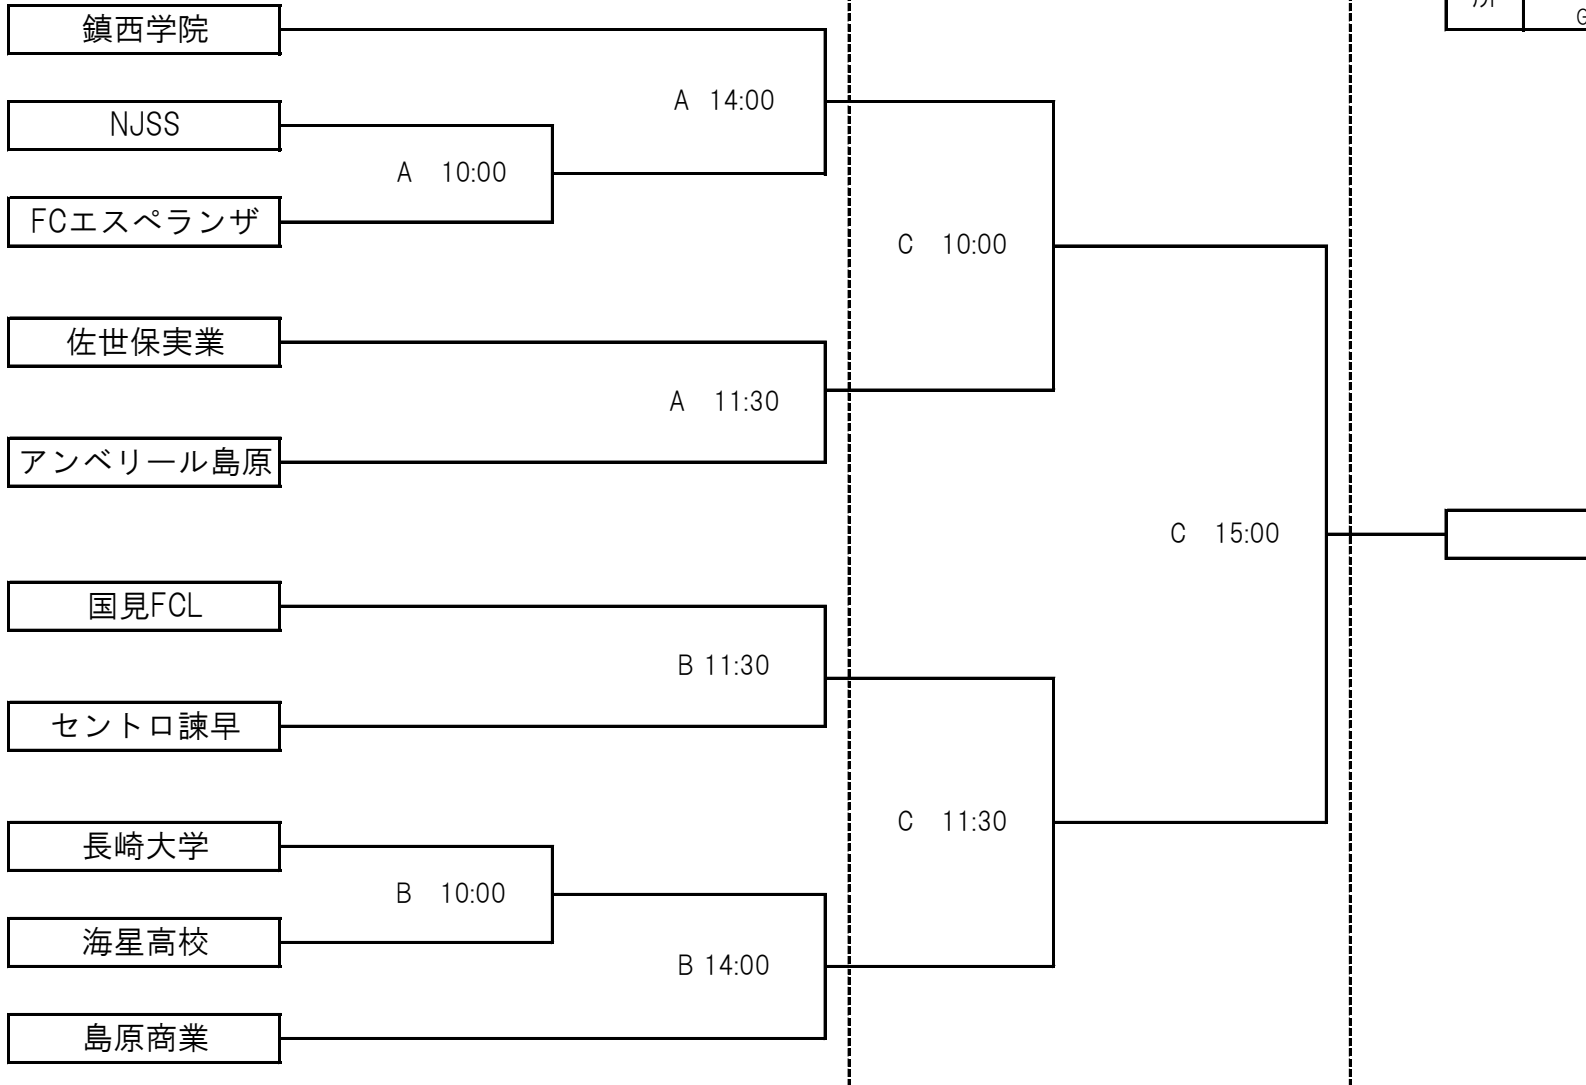

第29回九州なでしこ大会長崎県大会

4/2(日)
1・2回戦

4/9(日)
準決・決勝

場所	A	B	C
	鎮西学院 G	島原商業 G	平成町人工芝 G